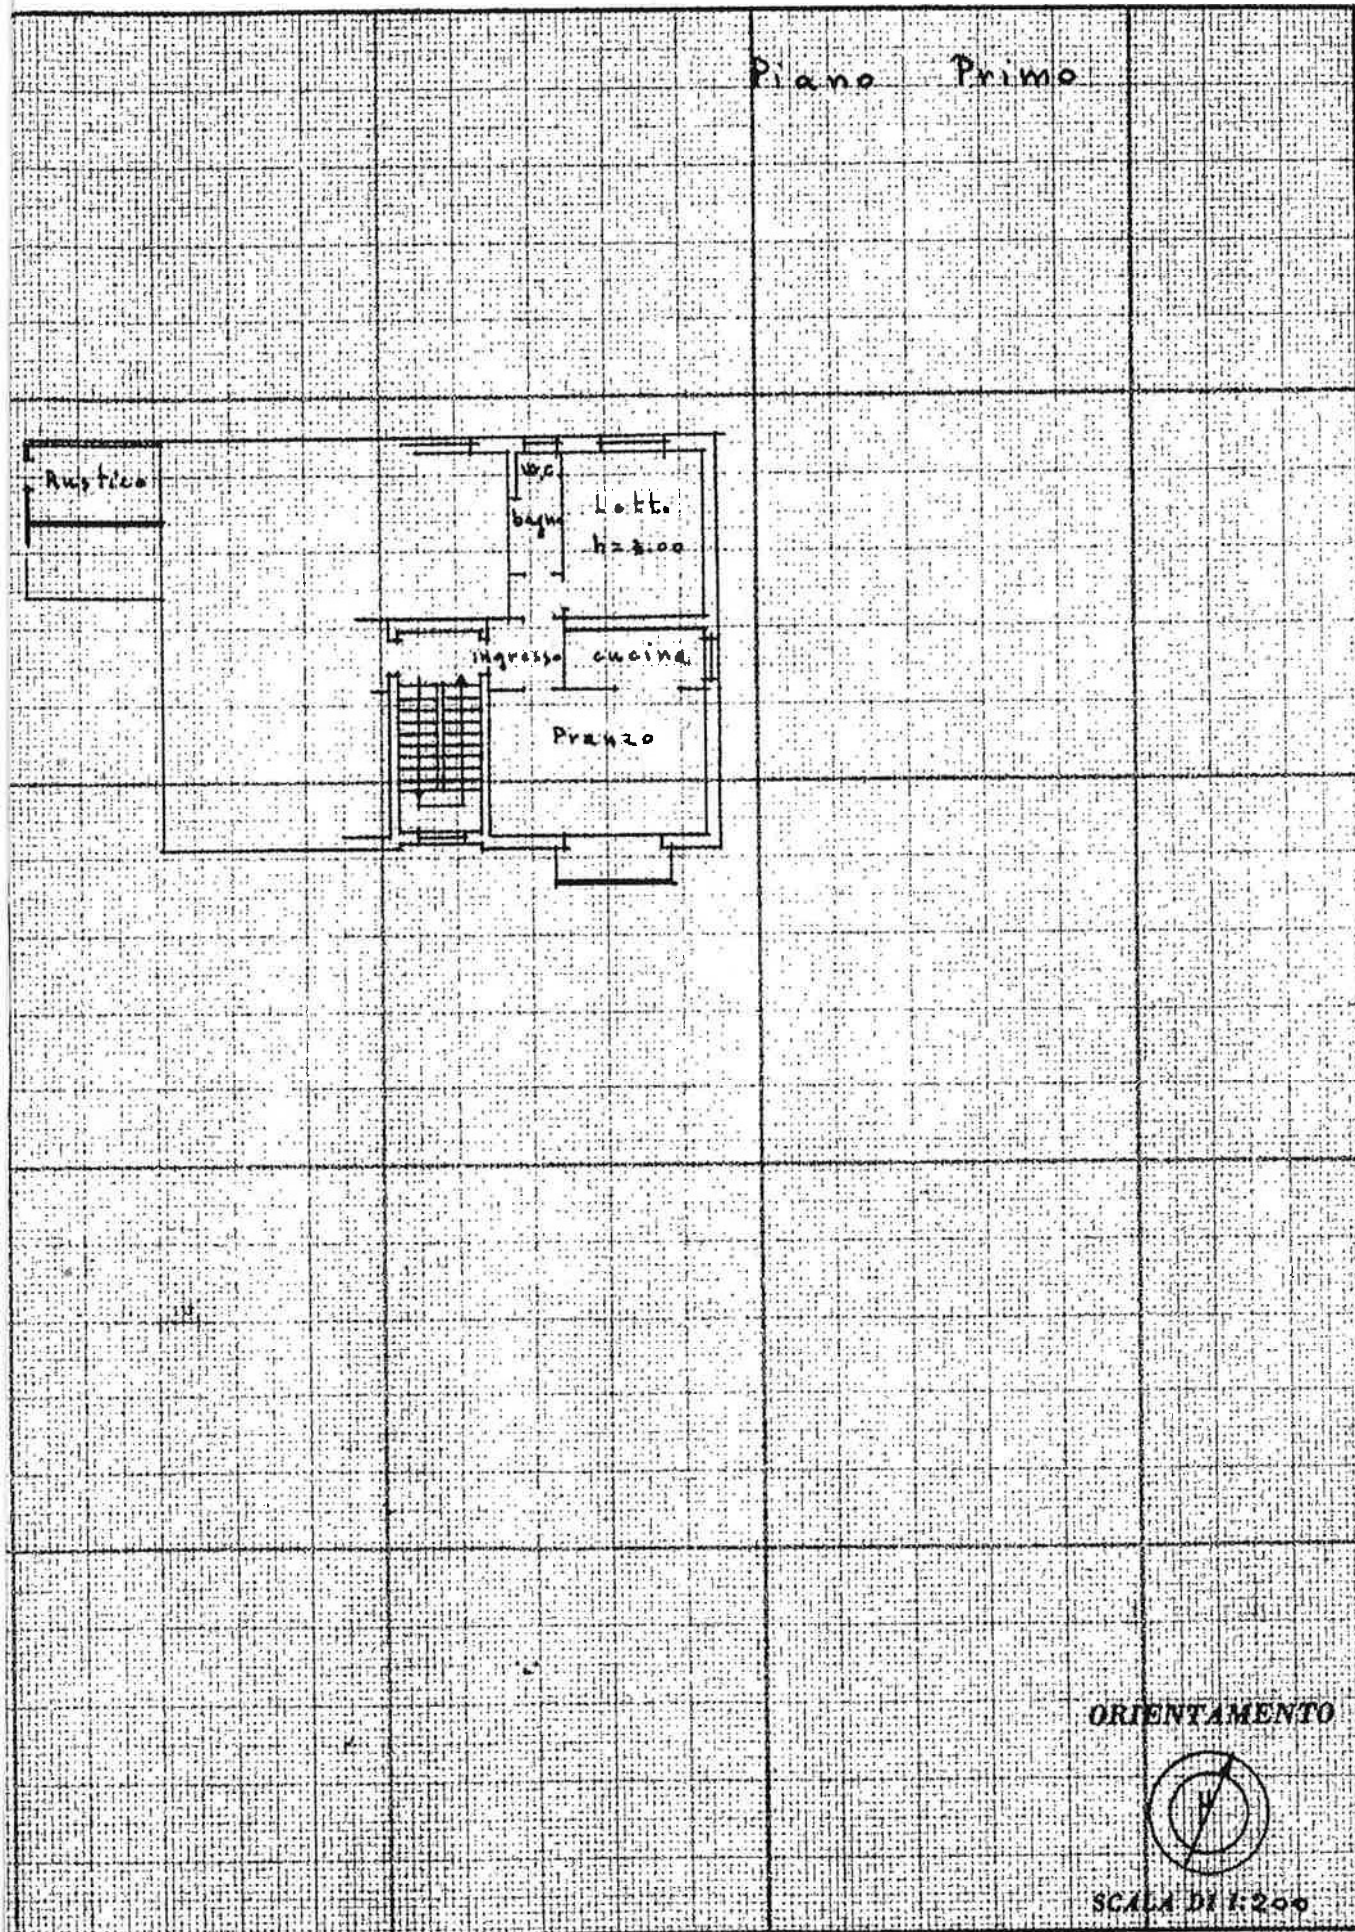

CATASTO EDILIZIO URBANO

(R. DECRETO-LEGGE 13 APRILE 1939, N. 652)

situato nel Comune di Barolone Via Grmanetto N° 8

H.A. Casa - Roma -

presentata all'Ufficio(*) Tecnico Erariale di Verona

(*) Tecnico Erariale o del Comune

Piano Primo

ORIENTAMENTO

SCALA DI 1:200

Catasto dei Fabbricati - Situazione al 18/09/2024 - Comune di BOVOLONE (B107) - < Foglio 24 Particella 679 Subaltemo 22 >
VIA DON NICOLÒ ORMANETO n. 5 Piano 1